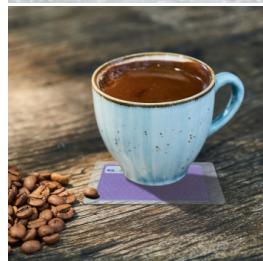

GEO MINI

Das **GEO MINI** ist ein Produkt, dem kaum Grenzen gesetzt sind:

Es eignet sich zur **Vitalisierung von Getränken** (Wasser, Kaffee, Tee, Fruchtsaft, Wein etc.) oder auch von Nahrungsmitteln (im Restaurant etc.). Speziell saure Getränke können mit dem GEO MINI verträglicher und schmackhafter gemacht werden.

Saatgut kann vor der Aussaat auf ein GEO MINI gelegt werden. Tests mit Sonnenblumen haben ergeben, dass diejenigen Pflanzen, deren Saatgut für eine Woche energetisiert wurde, höher, kräftiger und gesunder wuchsen. (Für grosse Saatenmen- gen die GEO A4 verwenden.)

Ein Tipp für **Raucher**: Das GEO MINI – im Zigarettenpack eingelegt – reduziert die Aggressivität des Rauches und löscht die Suchtinformation der Zigaretten.

Zur **Schmerzlinderung** wird das GEO MINI auf die schmerzende Stelle am Körper gehalten/gelegt - die wohl- tuende Wirkung stellt sich rasch ein.

Durch seine handliche Grösse findet das GEO MINI in jeder Brieftasche Platz!

TECHNISCHE DATEN

Material: Glasfaserplatte
mit Schutzlaminat
Grösse: Kreditkartengrösse