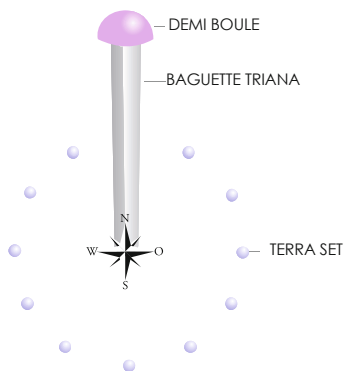

SET DE LIEUX DE FORCE TRIANA

Le **SET DE LIEUX DE FORCE TRIANA** sert à énergétiser des lieux ou des terrains et est également utilisé pour la guérison de la terre.

TERRA SET

Utilisé pour l'acupuncture de la terre, il permet d'obtenir un champ énergétique harmonieux. Enterrer 12 boules dans un cercle exact d'environ 2 m de diamètre à une profondeur d'environ 20 cm (pour les terres cultivées, environ 80 cm).

BAGUETTE TRIANA

Pour la guérison de la terre et la création de lieux de force. Enterrer au centre du cercle à une profondeur d'environ 80 cm.

DEMI BOULE LILAC

Apporte l'harmonie, le calme et la réflexion dans la zone d'action correspondante. Poser sur la BAGUETTE TOKODO et ensuite reboucher tous les trous avec de la terre.

INFORMATIONS TECHNIQUES

Matériel: verre
Dimensions: divers